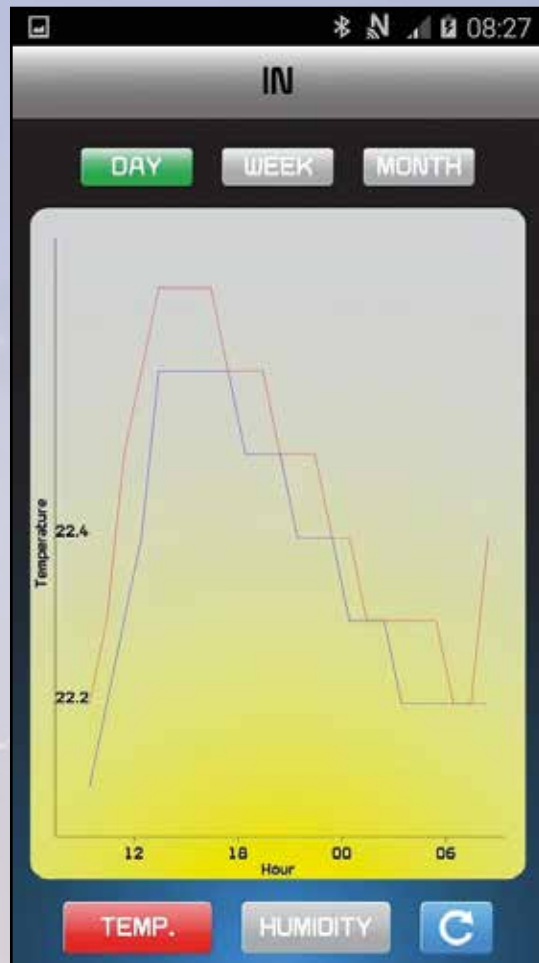

With the BRESSER Smartphone Thermo-/Hygrometer temperature, humidity and time data can be transferred to a smartphone or tablet PC by Bluetooth. Additionally these data are displayed on the very stylish base station. Since the information is saved on the radio sensor, the current data can be recalled even after an interruption of the connection. The use of modern Bluetooth 4.0 Smart technology in the BRESSER Smartphone Thermo-/Hygrometer ensures an energy-saving operation.

The sensor measures the current temperature and humidity at its installation site (can be used indoors and outdoors). This information as well as the current time can be shown via the App.

BRESSER THERMO APP

The app can be downloaded for free in the Apple App Store or from Google play. With the app all the information of the connected BRESSER Thermo/Hygrometer BT4 can be recalled and graphically displayed in a 24-hours-history.

FEATURES

- Bluetooth radio sensor for Android or iOS
- Range about 30 m
- Measuring of temperature and relative humidity
- Display of time and date
- Waterproof housing

SCOPE OF DELIVERY

- Sensor Thermo-Hygrometer
- Base station
- 4x AAA batteries
- Manual

*from version 4.2.2 onward: System requirements: Smartphone or Tablet-PC with Apple iOS or Android (from version 4.2.2 onward) and Bluetooth 4.0 Smart Ready (e.g. iPhone 4S or more recent models, Samsung S4 and HTC one or more recent models, Nexus 5, iPad 3 or more recent models, iPad air/air mini)