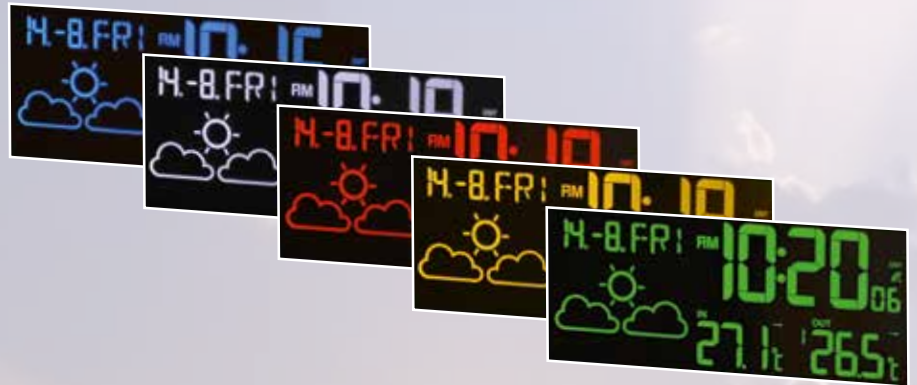

Display-Farbwechsel
automatisch oder
manuell einstellbar
*Display colour change
automatically or
manual setable*

Temeo MC

Funkwetterstation mit Projektor und farbiger Digitalanzeige
Wireless Weather Station with projector and colourful digital display