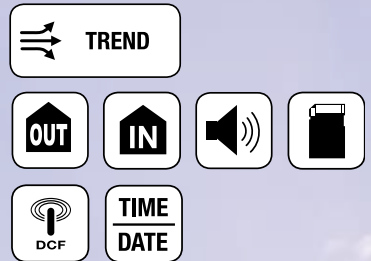

FEATURES

- Wittertrend / Weather Trend
- Thermo Sensor (433 MHz)
- Bedienelemente / Control Buttons: 6
- Innentemperatur / Indoor Temperature: °C/°F
- Außentemperatur / Outdoor Temperature: °C/°F
- Datum / Date
- Funkuhr / RC Clock (DCF)
- Uhr / Clock: 12h/24h
- Alarm
- Min-/Max Speicher / Memory
- Max. anschließbare Sensoren / max. connectable sensors: 1
- Batteriestandsanzeiger / Battery Power Indicator

NBF-6 Trend

Funkwetterstation mit Vorhersagefunktion · Wireless weather station with prediction function

Art. No.: 7003100 · EAN: 4007922153940 (silber/silver)

Strukturiert und elegant – die klaren Formen der BRESSER NBF-6 trend spiegeln die Funktionen der gesamten Wetterstation wieder. Das übersichtliche Display stellt präzise Informationen über Wettertrend, Innen- und Außentemperatur sowie aktuelle Uhrzeit und Datum dar.

Clearly and elegant - the nice housing of the NBF-6 trend reflect the functions of the complete weather station. The entire display scheme provides accurate information about weather trend, indoor and outdoor temperature, current date and time!

LIEFERUMFANG / SCOPE OF DELIVERY

- NBF-6 Trend
- Bedienungsanleitung / Manual
- Außensensor / Outdoor Sensor: Thermo
- Batterien / Batteries: 2xAA (Station), 2xAA (Sensor)

INFO

Station: 185x88x27 mm, 229 g
Sensor: 101x54x30 mm, 89 g
Verp. / Pack.: 211x174x42 mm, 136g
Gesamtgewicht / Total Weight: 456 g