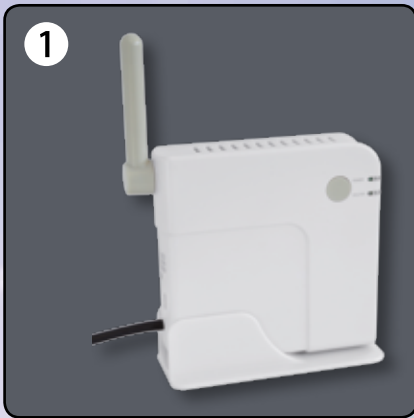

Der kabellose Gateway ermöglicht zudem die Nutzung über das Internet. So lassen sich alle Informationen jederzeit und überall abrufen.

FEATURES

- Set mit verschiedenen Messinstrumenten. Ermöglicht die Übertragung der Messdaten auf's Smartphone mittels App.
- W-LAN Gateway; Energiemesser mit Eurostecker; App für Apple iOS und Android
- bis zu 100m Reichweite zwischen Sensoren und Gateway im offenen Bereich; Windgeschwindigkeitsmessung bis 108 km/h
- Kontrollieren Sie Ihre Messgeräte ganz einfach per App - auch von unterwegs
- Messung verschiedener Wetterdaten und des Energieverbrauchs
- Modernes Produktdesign

LIEFERUMFANG

- Gateway mit Netzteil
- Thermo-Hygrometer
- Windmesser mit Befestigungsschellen
- Regenmesser
- Energiemesser mit Eurostecker
- Bodensensor
- Bedienungsanleitung

1
Verbindet das Zubehör mit dem Router für Fernzugriffe.

Connects accessory with router for remote access.

2
Zeigt die Temperatur und Luftfeuchtigkeit im Haus an.

Displays temperature and humidity in your house.

3
Anwendung gibt die tägliche, wöchentliche und monatliche Niederschlagsmenge an.