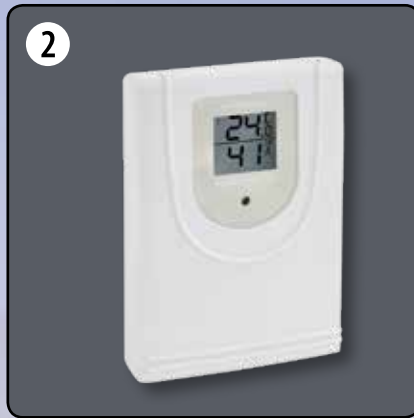

Der kabellose Gateway ermöglicht zudem die Nutzung über das Internet. So lassen sich alle Informationen jederzeit und überall abrufen.

FEATURES

- Set mit verschiedenen Messinstrumenten. Ermöglicht die Übertragung der Messdaten auf's Smartphone mittels App.
- W-LAN Gateway; Energiemesser mit Eurostecker; App für Apple iOS und Android
- bis zu 100m Reichweite zwischen Sensoren und Gateway im offenen Bereich; Windgeschwindigkeitsmessung bis 108 km/h
- Kontrollieren Sie Ihre Messgeräte ganz einfach per App - auch von unterwegs
- Messung verschiedener Wetterdaten und des Energieverbrauchs
- Modernes Produktdesign

Connects accessory with router for remote access.

2
Zeigt die Temperatur und Luftfeuchtigkeit im Haus an.

Displays temperature and humidity in your house.

3
Anwendung gibt die tägliche, wöchentliche und monatliche Niederschlagsmenge an.