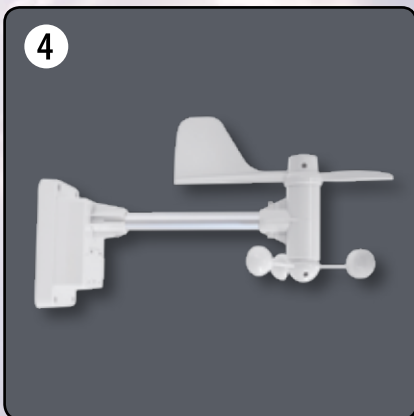

4
Erhalten Sie Infos zur Windrichtung und -geschwindigkeit.

Get information about wind direction and speed.